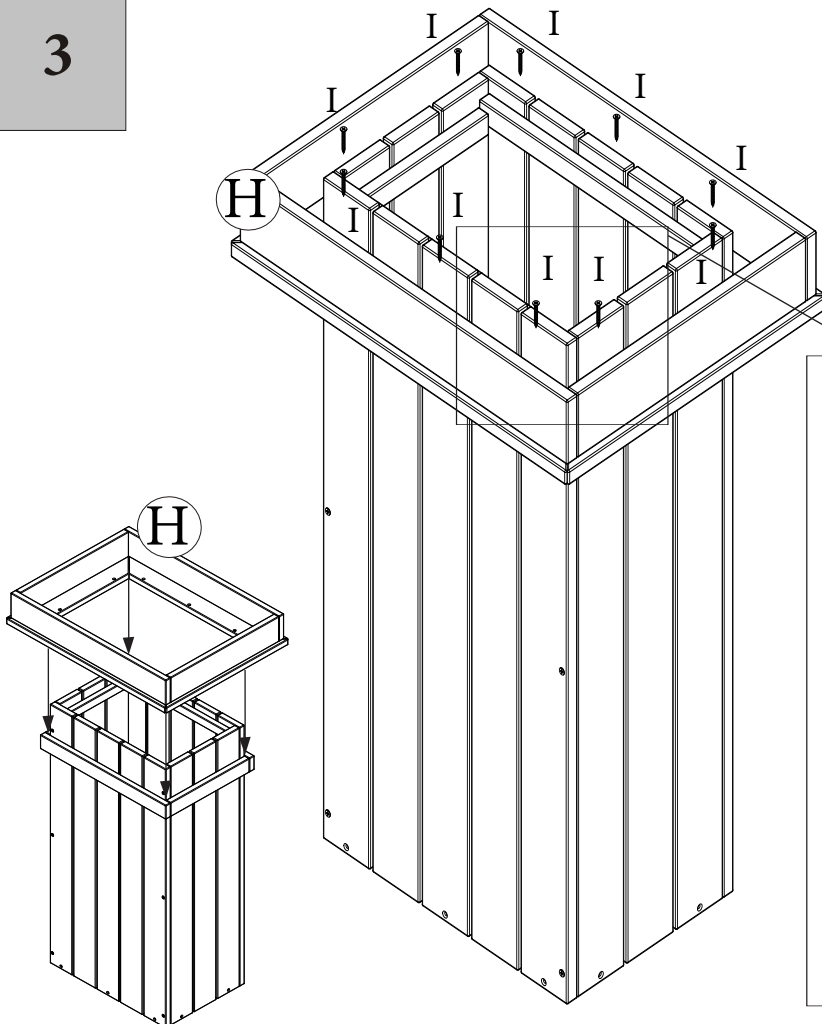

Montage instructie Bartafel inclusief 4 krukken

geïmpregneerd, art. nr. 132982

1

20 PCS (I) / SEAT

2

12 PCS (I)

3

10 PCS (I)

4

10 PCS (I)

5

6

12 PCS (J)

OK