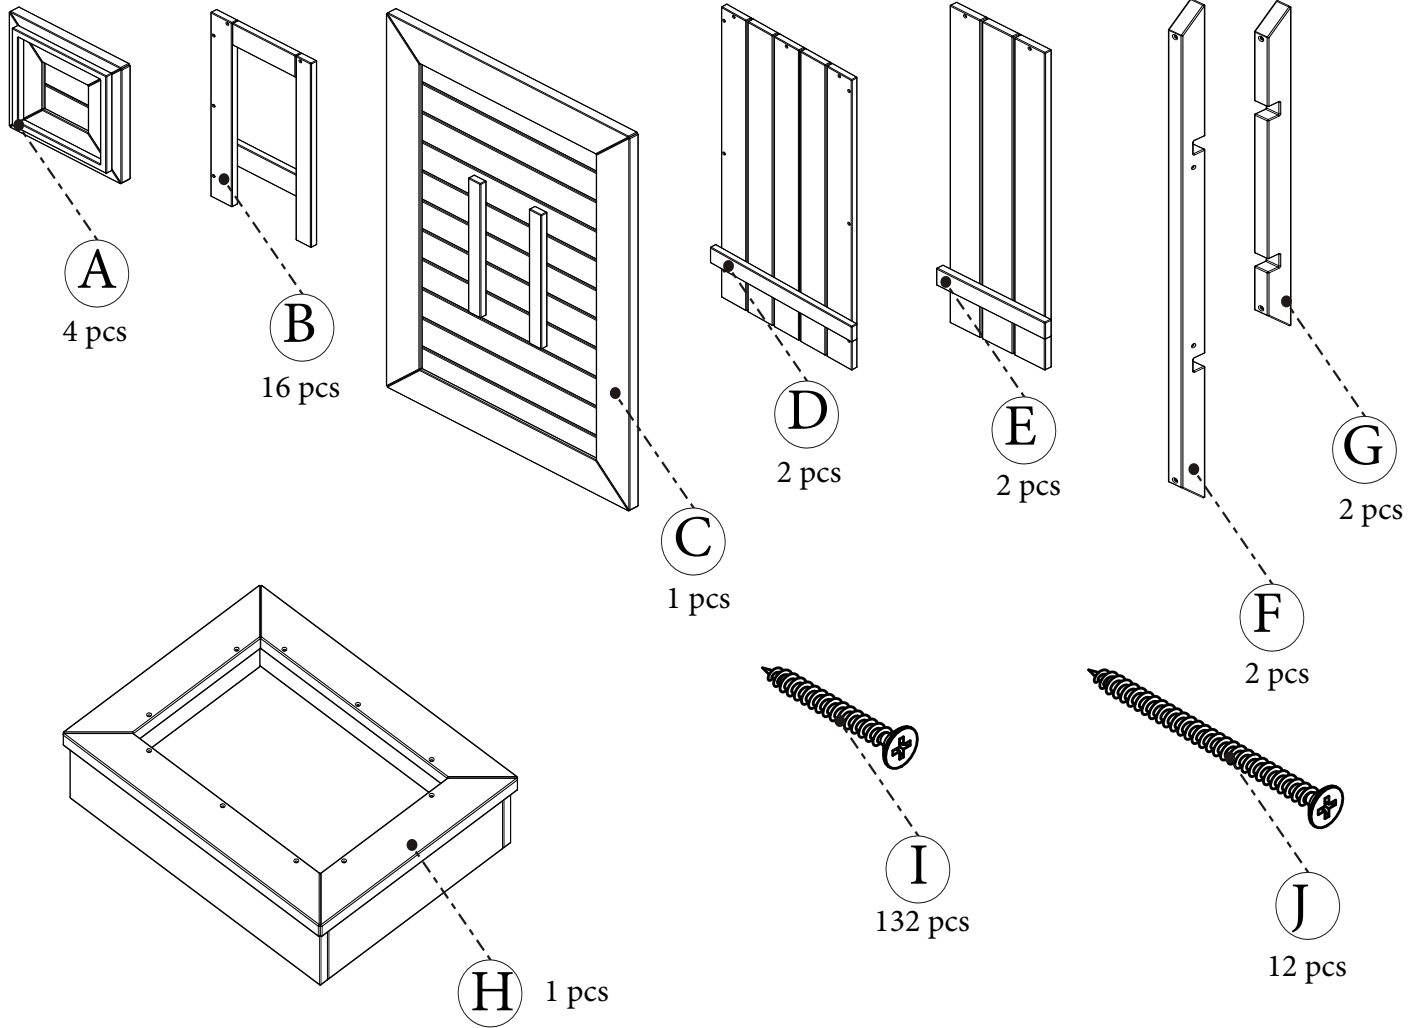

Montage instructie Bartafel inclusief 4 krukken

geïmpregneerd, art. nr. 132982

1

20 PCS (I) / SEAT

2

12 PCS (I)

3

10 PCS (I)

4

10 PCS (I)

5

6

12 PCS (J)

OK