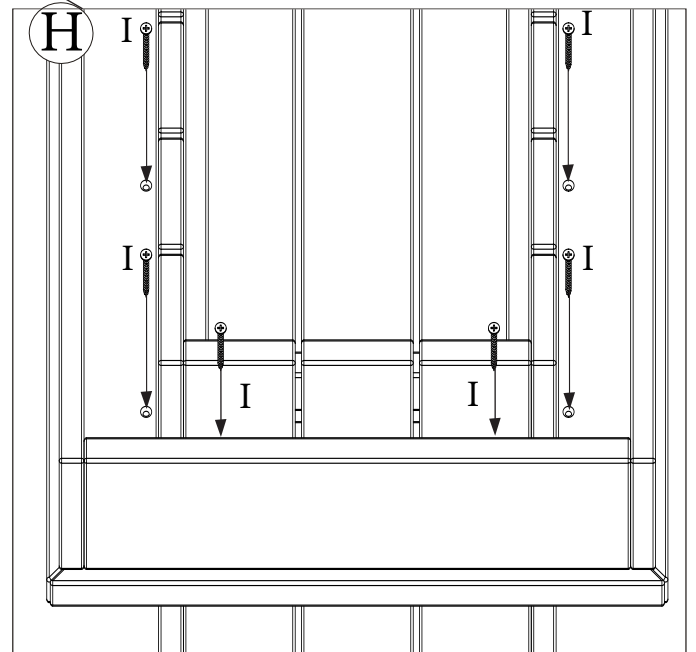

Montage instructie Bartafel inclusief 4 krukken

geïmpregneerd, art. nr. 132982

1

20 PCS (I) / SEAT

2

12 PCS (I)

3

10 PCS (I)