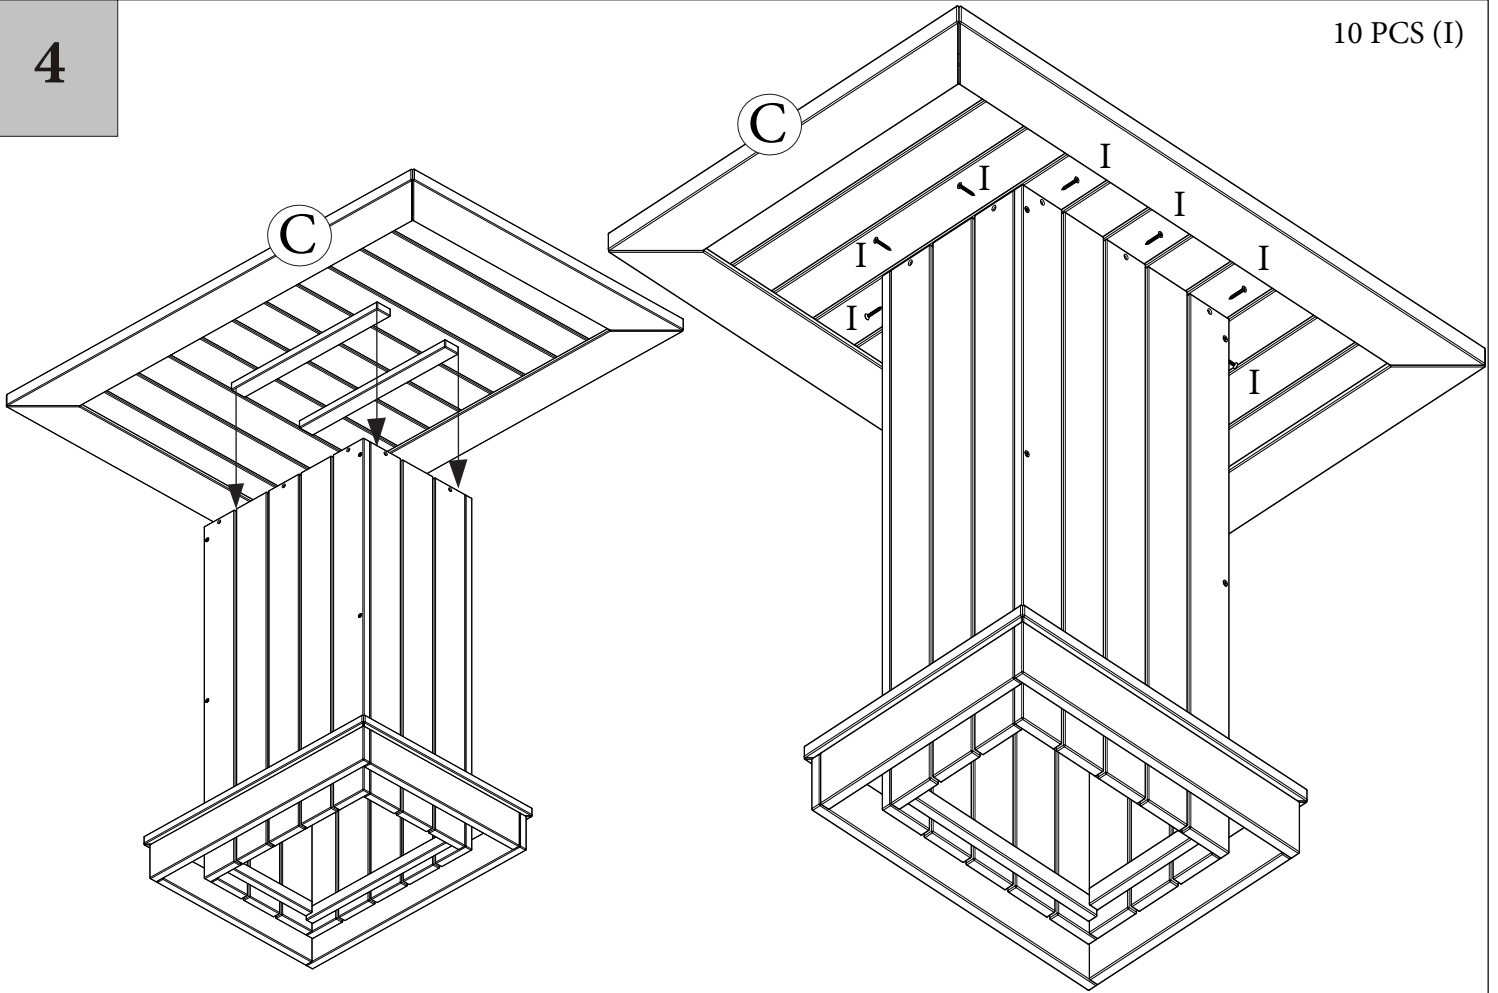

Montage instructie Bartafel inclusief 4 krukken

geïmpregneerd, art. nr. 132982

1

20 PCS (I) / SEAT

2

12 PCS (I)

3

10 PCS (I)

4

10 PCS (I)

5

6

12 PCS (J)

OK